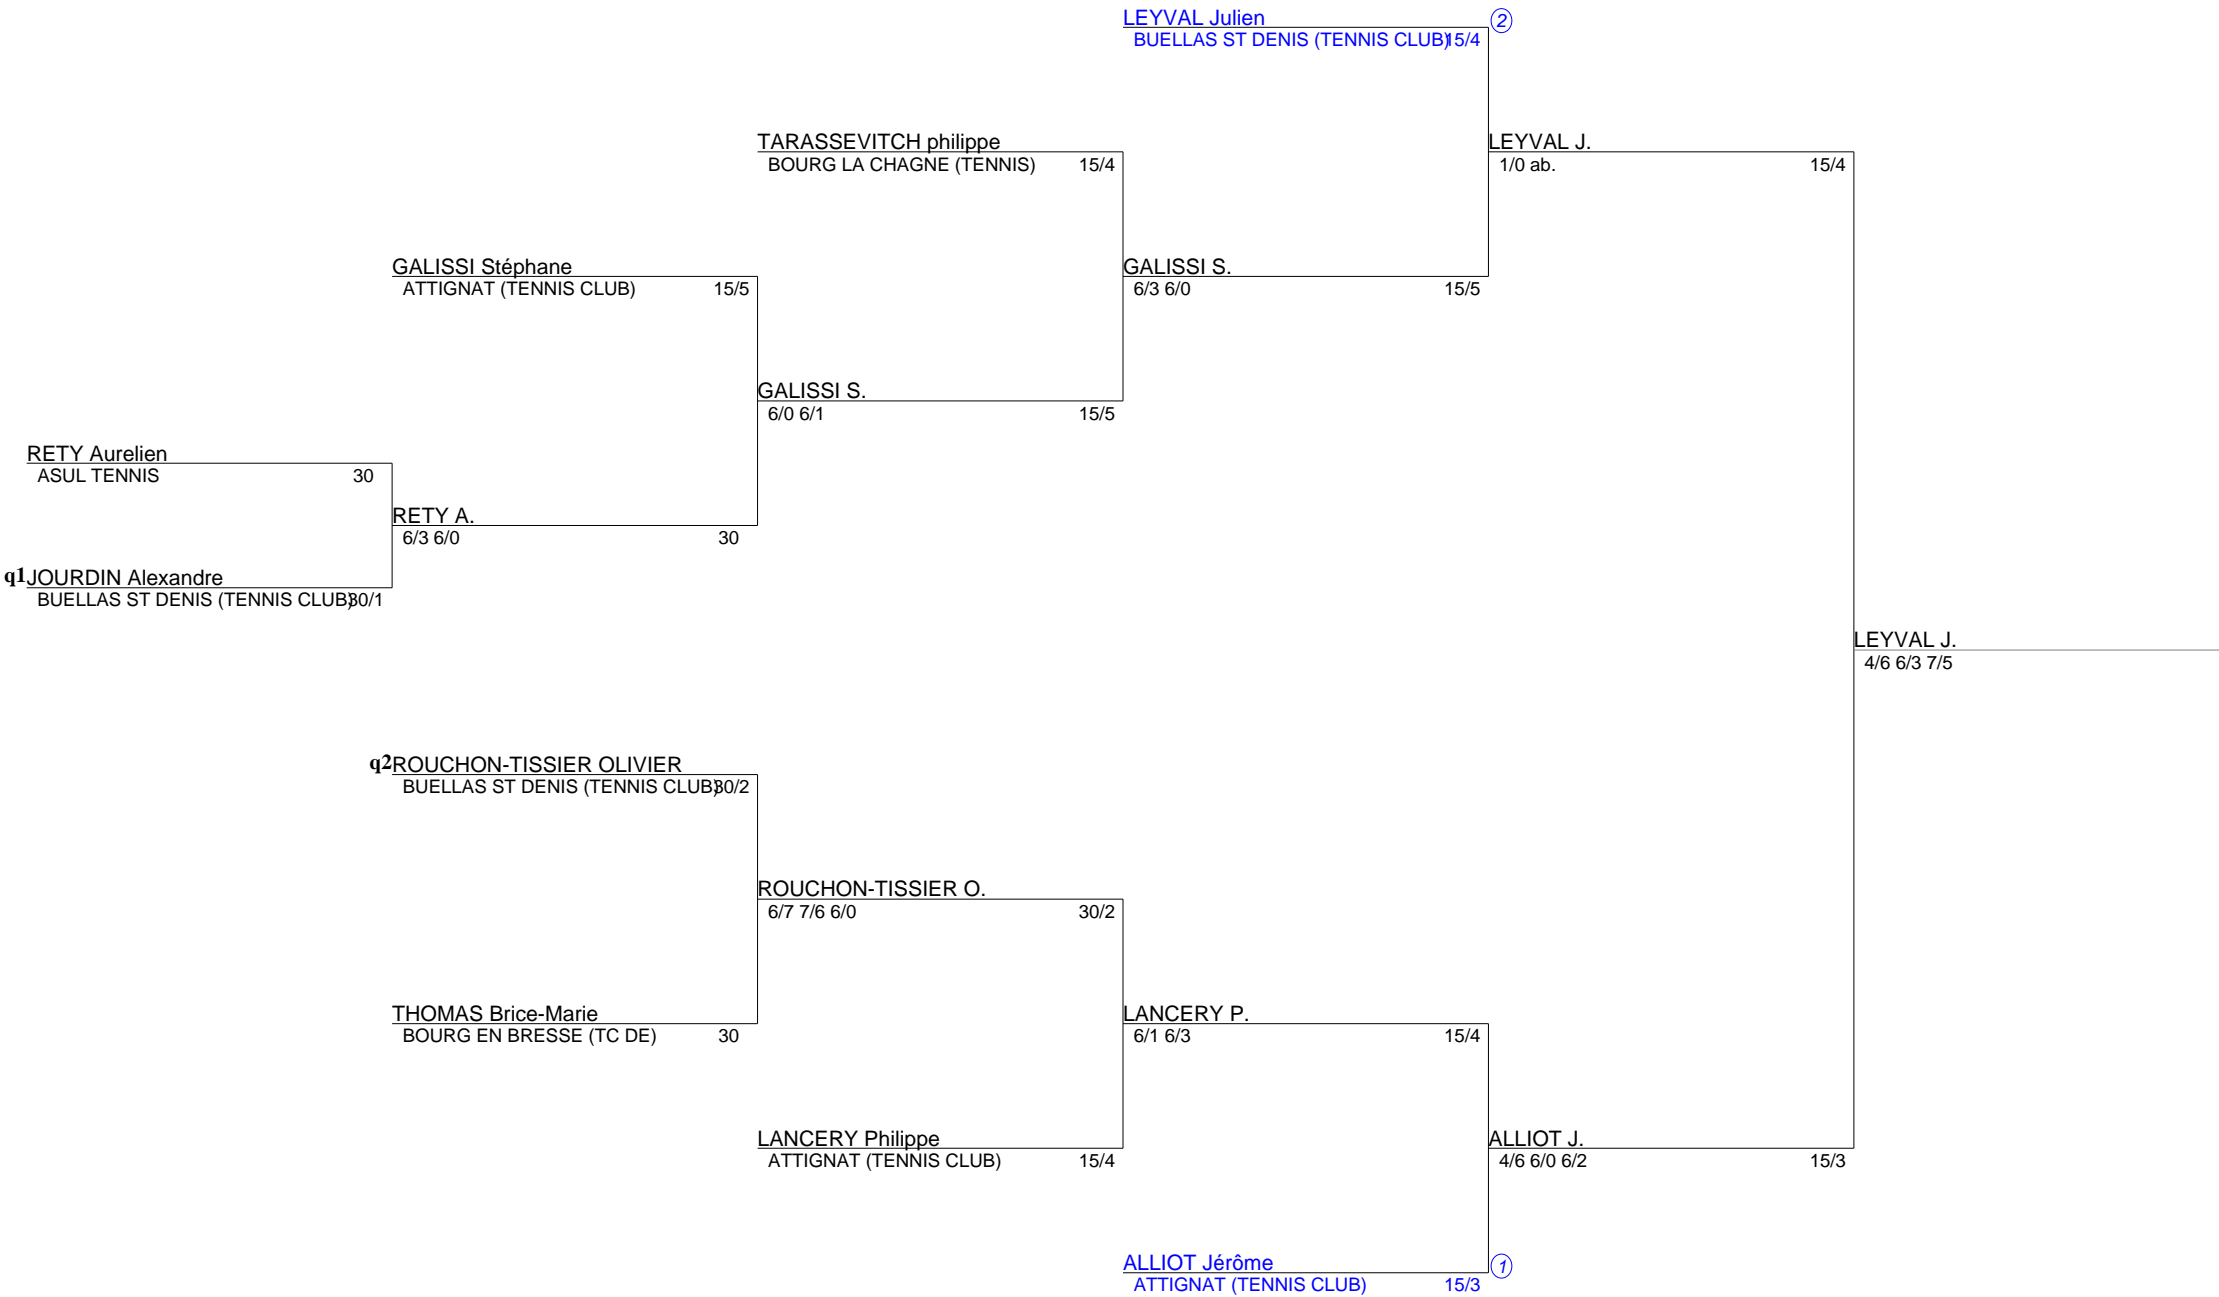

COLLET T.
6/4 6/3 30/4

COLLET Thierry
ATTIGNAT (TENNIS CLUB) 30/4

ROUCHON-TISSIER O.
6/3 6/0 30/2

ROUCHON-TISSIER OLIVIER
BUELLAS ST DENIS (TENNIS CLUB) 30/2

ROUCHON-TISSIER O.
6/1 7/6 30/2

DENIS Stephane
BUELLAS ST DENIS (TENNIS CLUB) 30/1

ROUCHON-TISSIER O.
6/3 6/2 Q2

MARILLER Laurent
BUELLAS ST DENIS (TENNIS CLUB) 30/1 ^①

tournoi Buellas Saint Denis
Simple Messieurs 35
tableau final (Tableau 1)

tournoi Buellas Saint Denis
Simple Messieurs Senior
NC a 30/2 (Tableau 1)