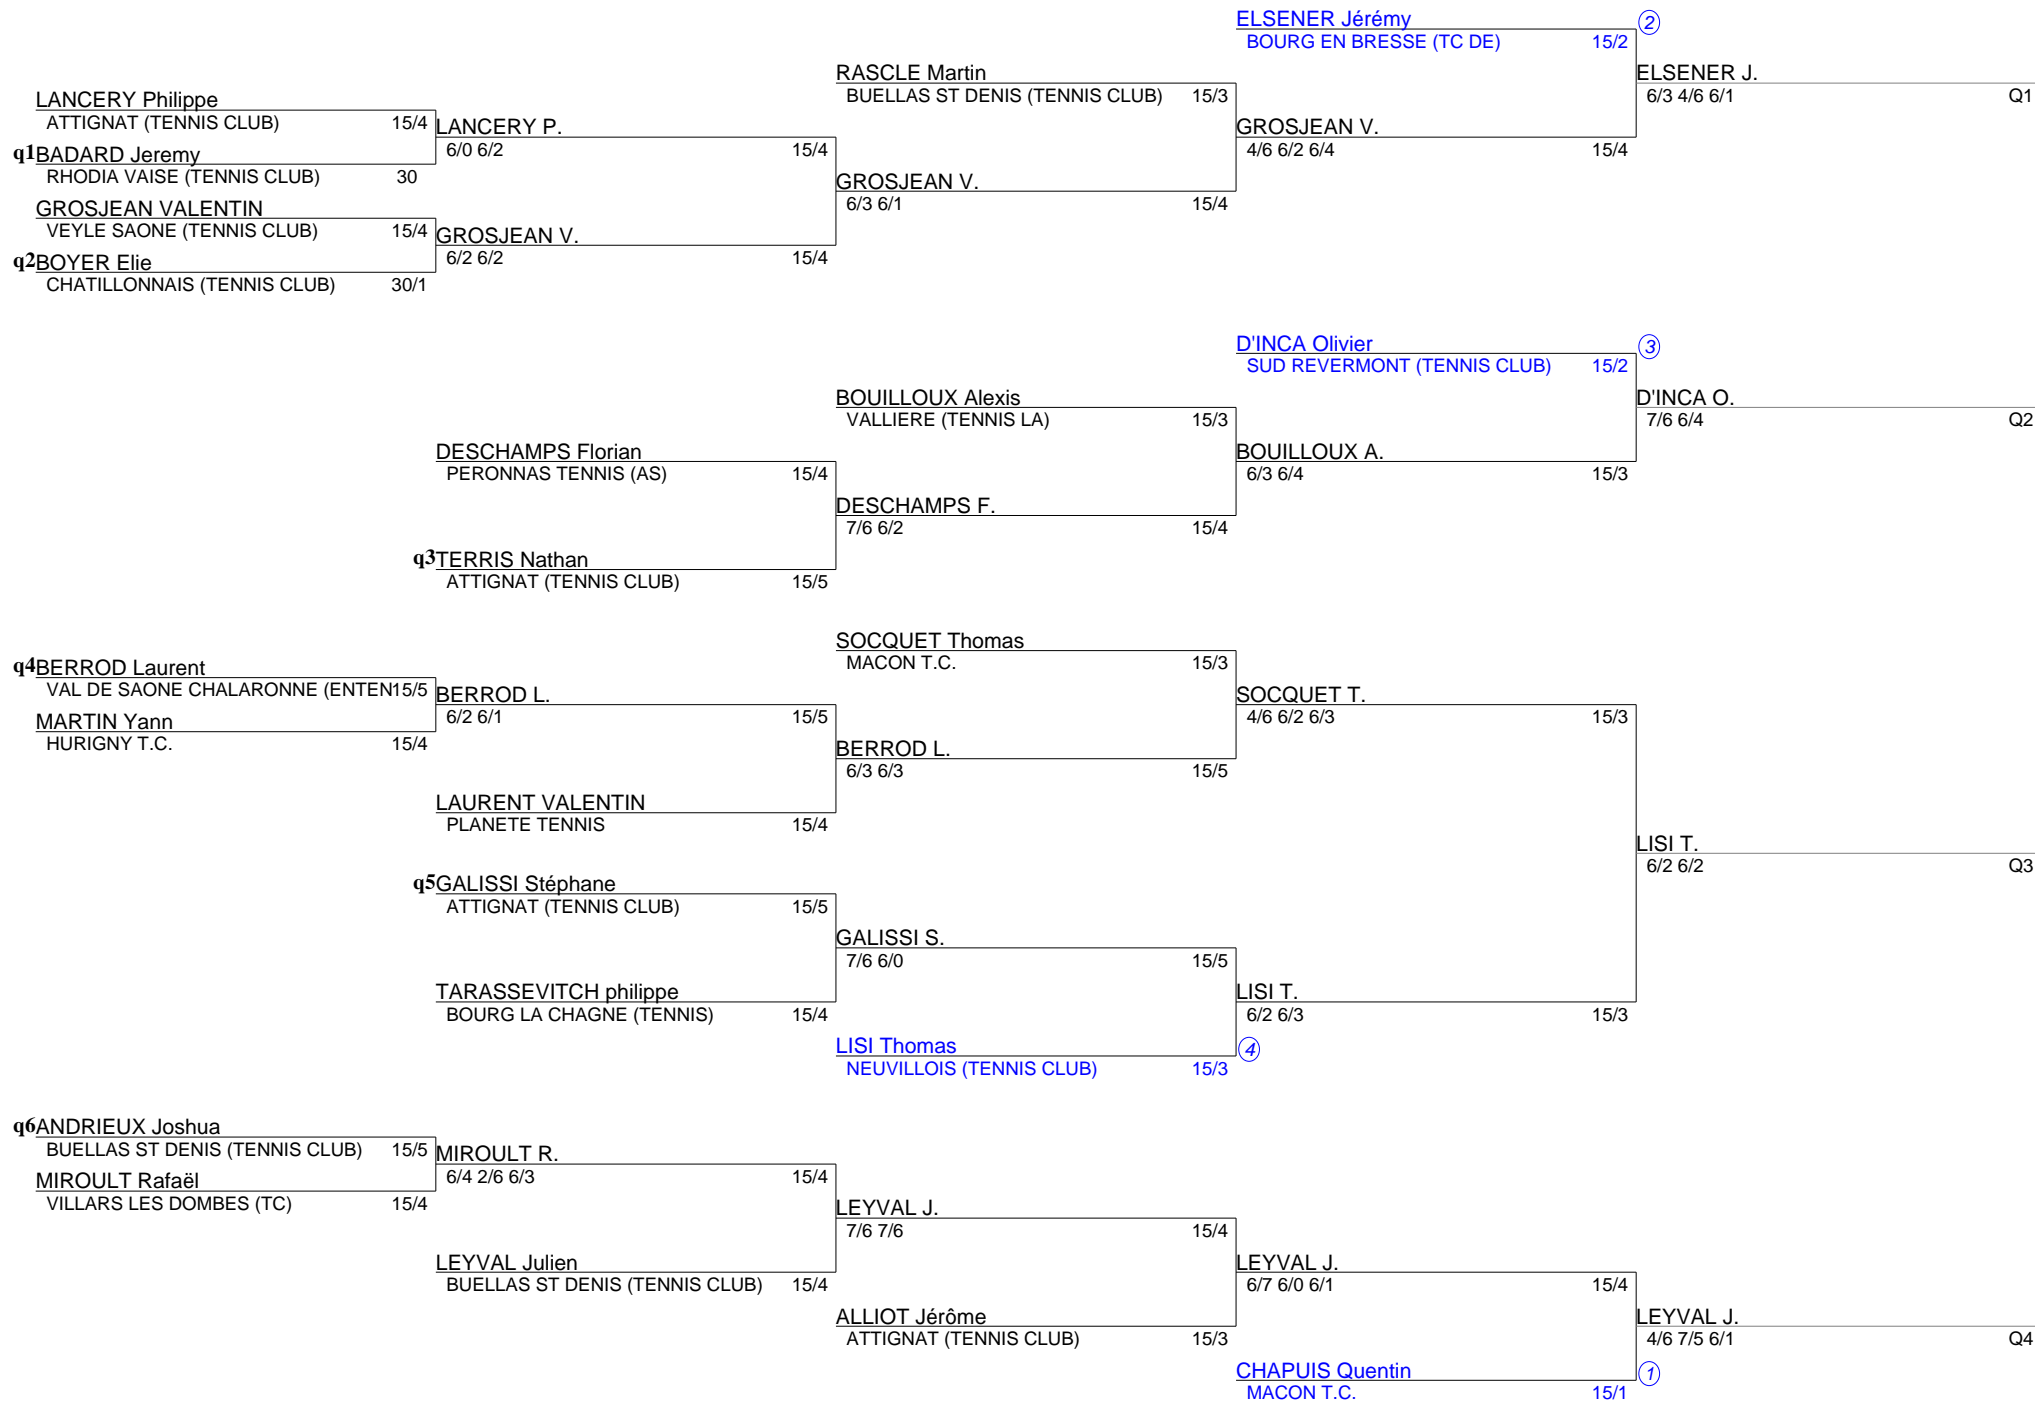

tournoi Buellas Saint Denis
Simple Messieurs Senior
15/4 à 15/1 (Tableau 1)