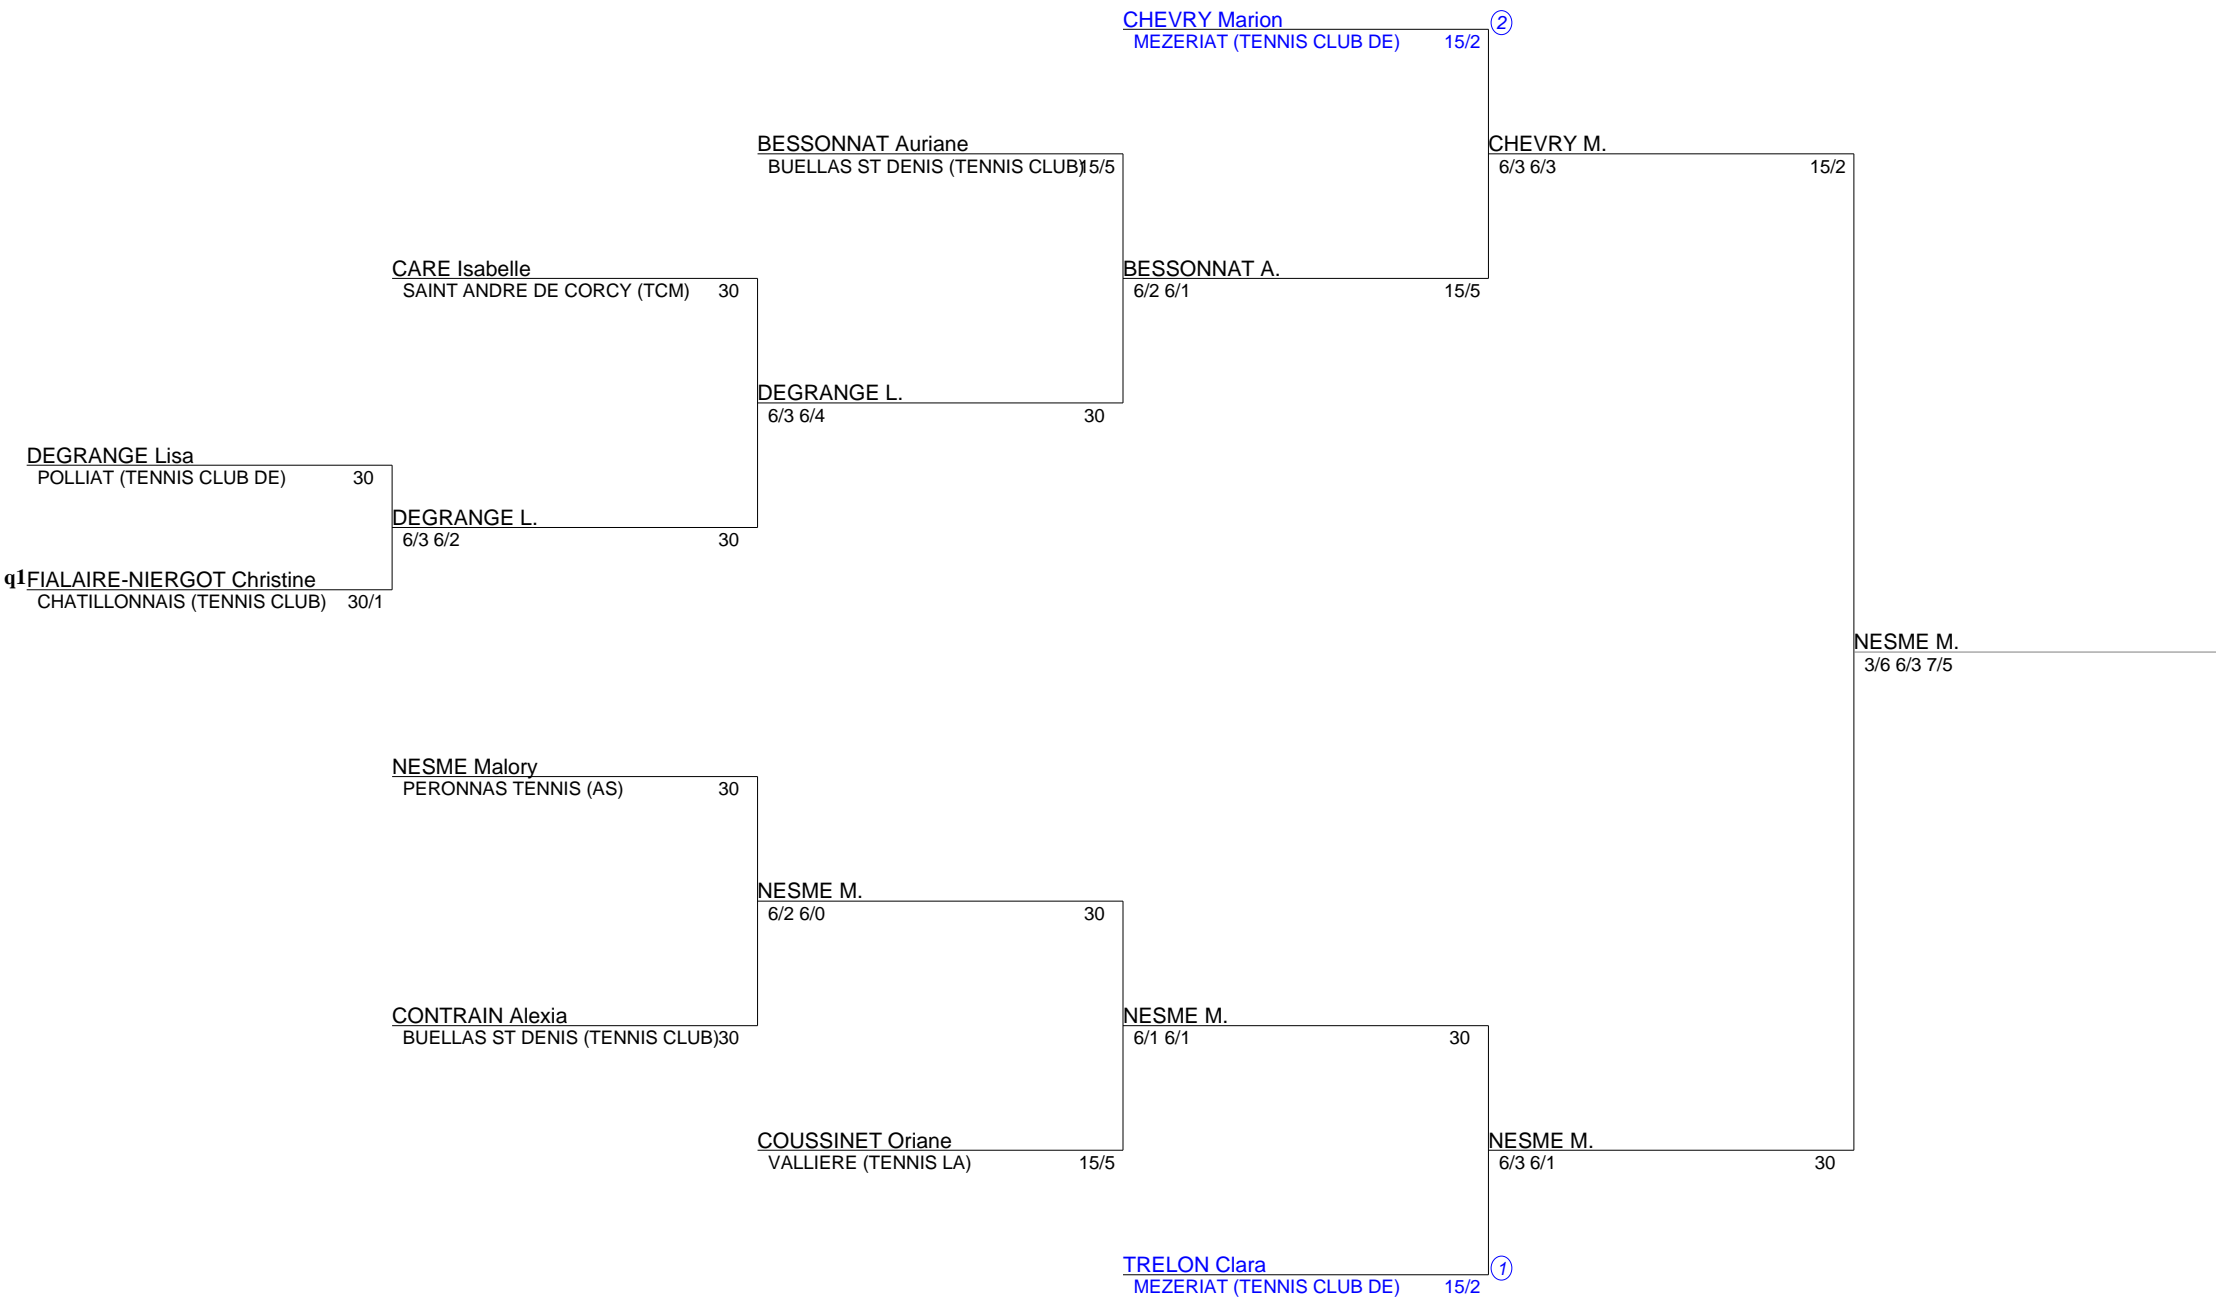

tournoi Buellas Saint Denis
Simple Dames Senior
3 eme Série (Tableau 1)