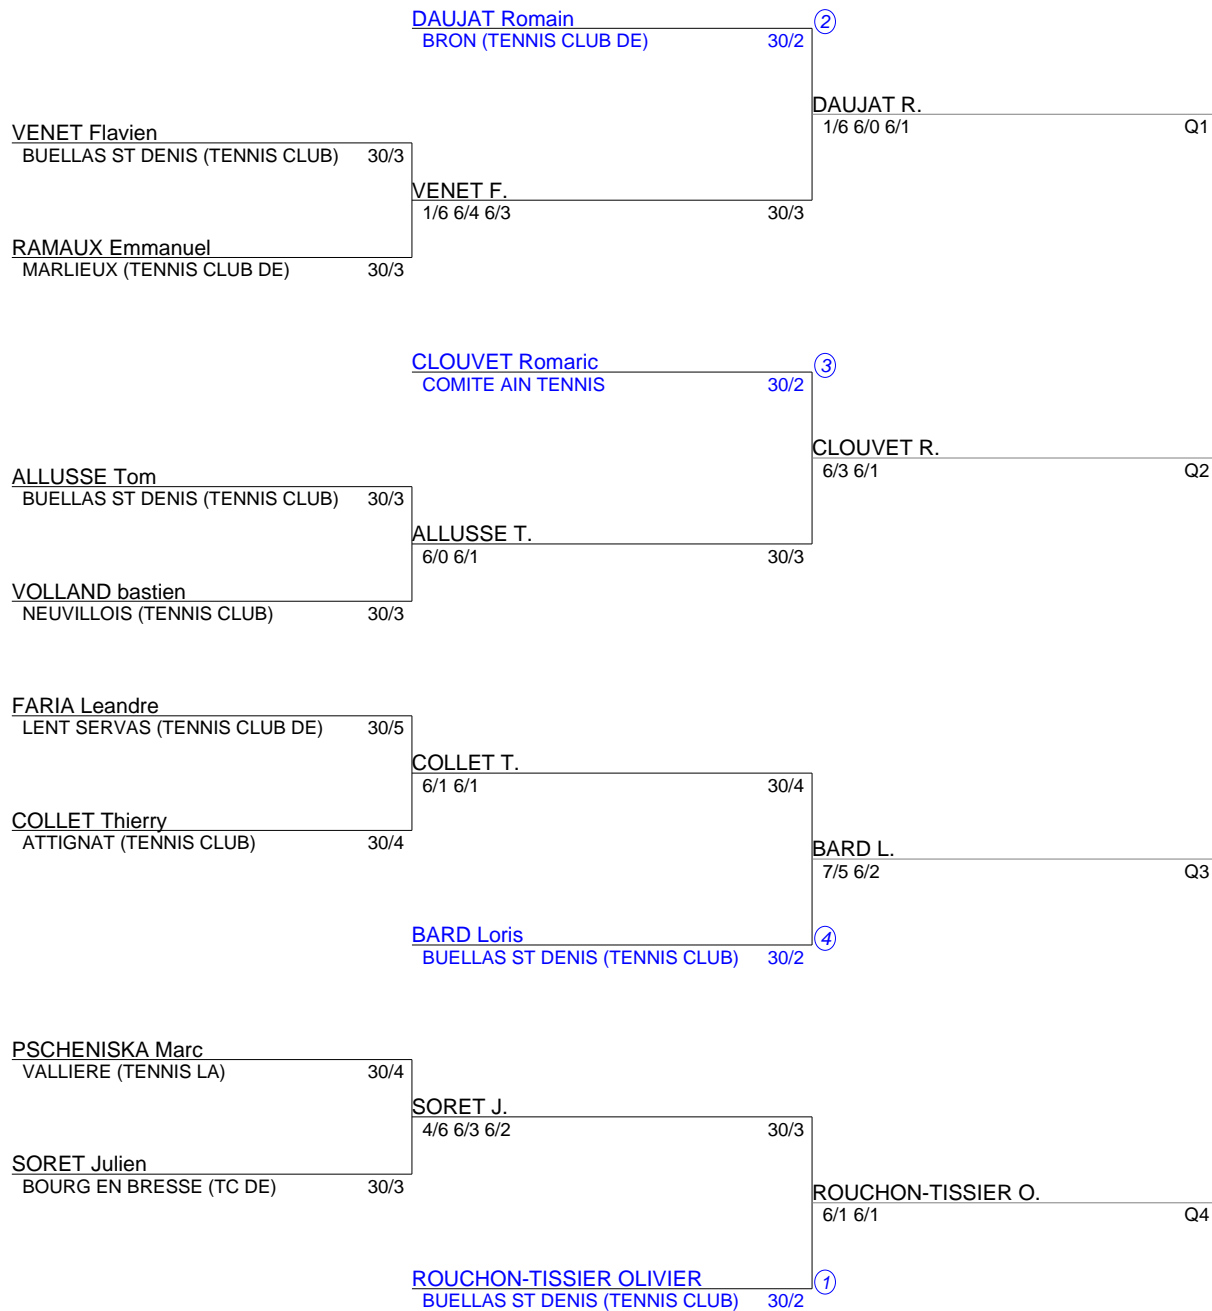

DESCHAMPS/ROOS
PERONNAS TENNIS (AS 21 (10 11))

MIROULT/DURAND
6/3 6/2 15 (10 5)

PACQUELET/VOUILLAMOZ
POLLIAT (TENNIS CLUB 23 (12 11))

DESCHAMPS/ROOS
6/2 0/6 11/9 21 (10 11)

MARILLER/ROUCHON-TISSIE
BUELLAS ST DENIS (TE27 (13 14))

COLLET T.
6/4 6/3 30/4

COLLET Thierry
ATTIGNAT (TENNIS CLUB) 30/4

ROUCHON-TISSIER O.
6/3 6/0 30/2

ROUCHON-TISSIER OLIVIER
BUELLAS ST DENIS (TENNIS CLUB) 30/2

ROUCHON-TISSIER O.
6/1 7/6 30/2

DENIS Stephane
BUELLAS ST DENIS (TENNIS CLUB) 30/1

ROUCHON-TISSIER O.
6/3 6/2 Q2

MARILLER Laurent
BUELLAS ST DENIS (TENNIS CLUB) 30/1 ^①

tournoi Buellas Saint Denis
Simple Messieurs 35
tableau final (Tableau 1)

tournoi Buellas Saint Denis
Simple Messieurs Senior
NC a 30/2 (Tableau 1)