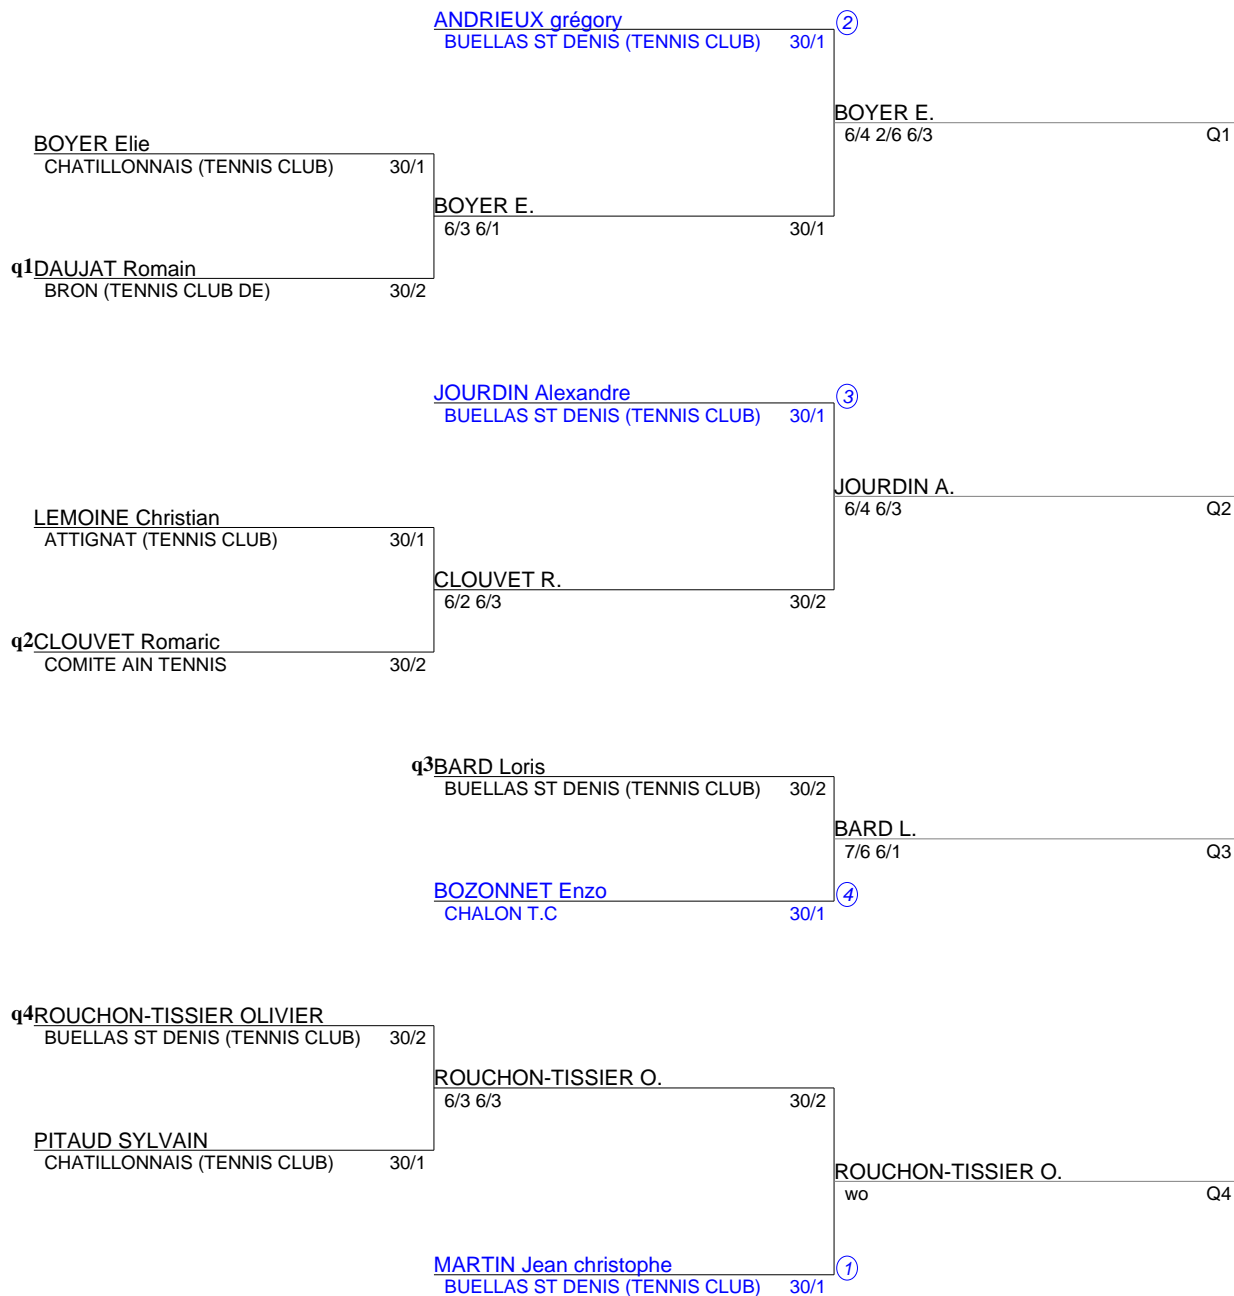

tournoi Buellas Saint Denis
Simple Messieurs Senior
30/1 (Tableau 1)