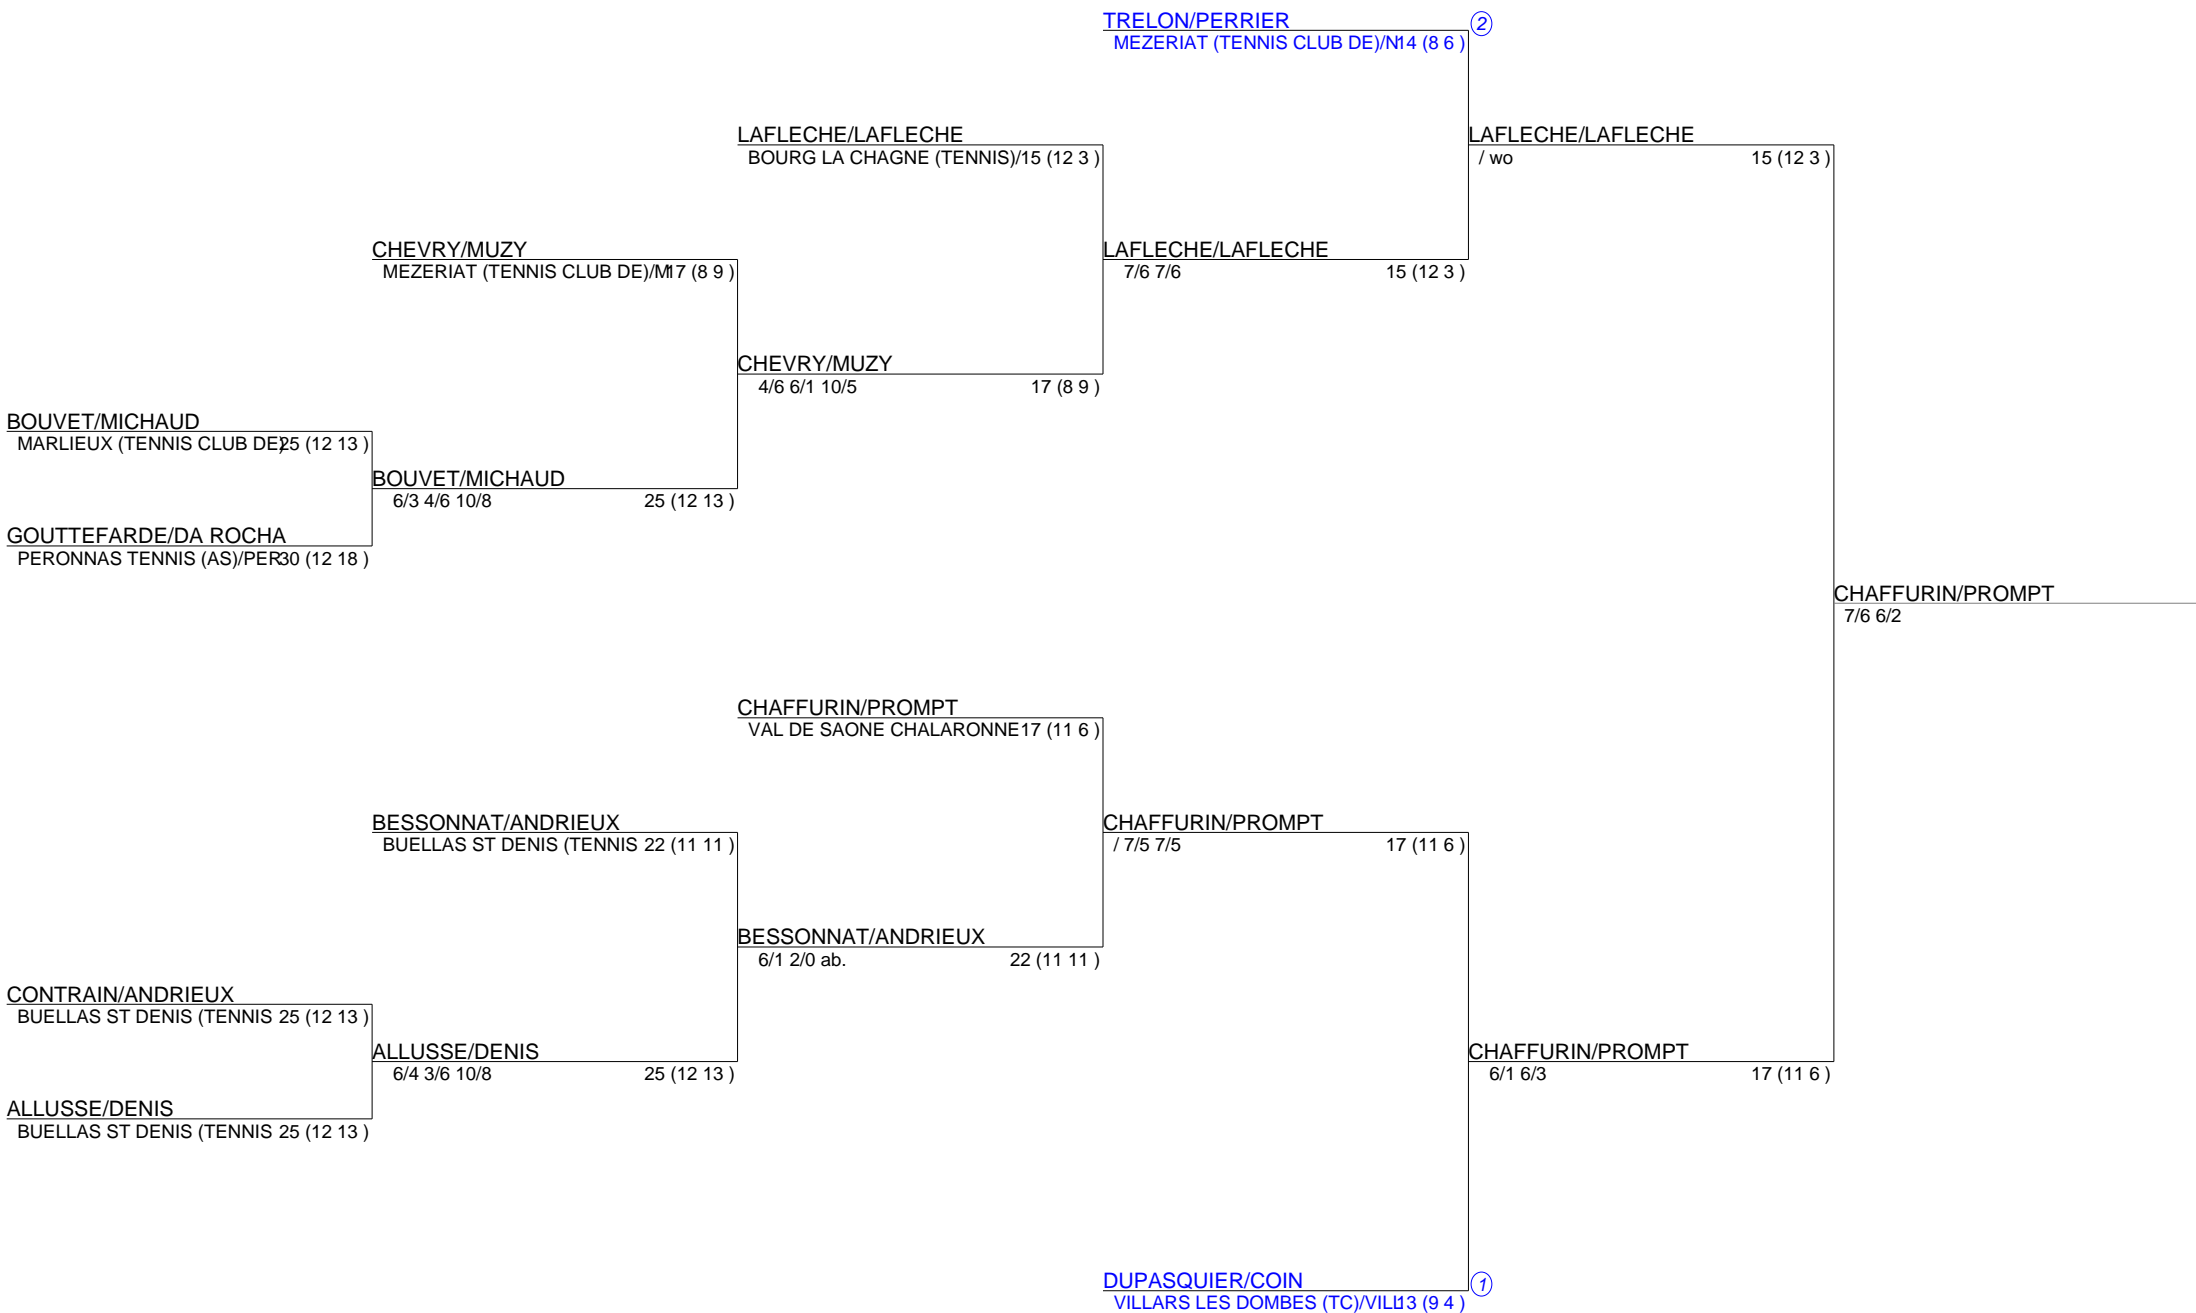

tournoi Buellas Saint Denis
Double Mixte Senior
tableau final (Tableau 1)