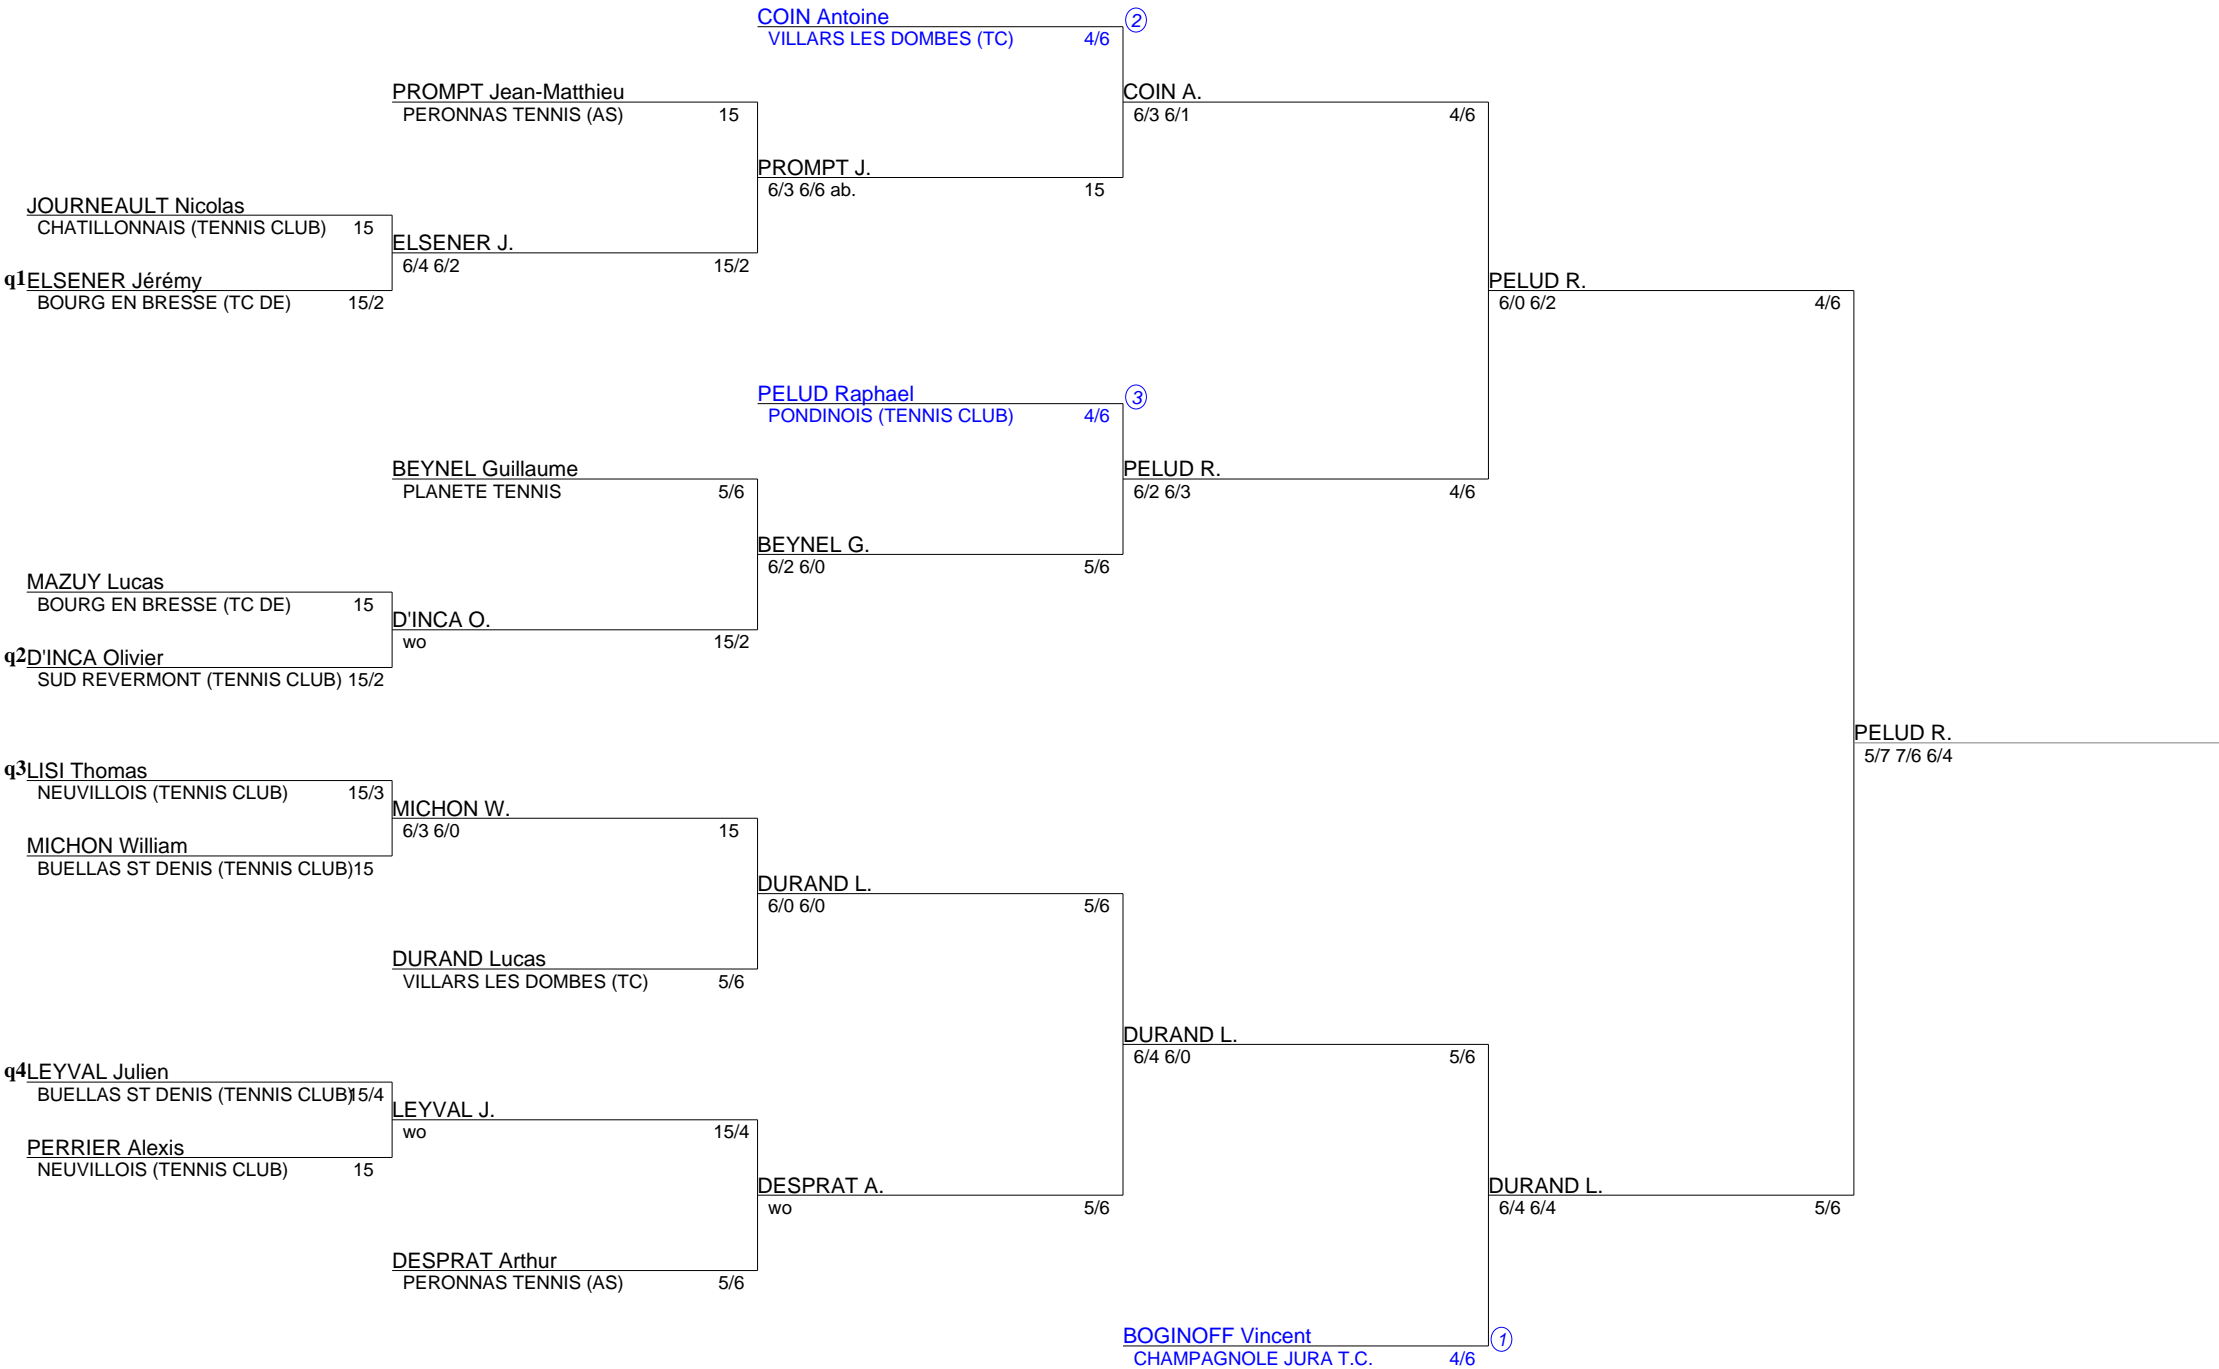

ROUCHON-TISSIER O.
6/3 6/2 Q2

MARILLER Laurent
BUELLAS ST DENIS (TENNIS CLUB) 30/1 ^①

tournoi Buellas Saint Denis
Simple Messieurs 35
tableau final (Tableau 1)

tournoi Buellas Saint Denis
Simple Messieurs Senior
NC a 30/2 (Tableau 1)

tournoi Buellas Saint Denis
Simple Messieurs Senior
30/1 (Tableau 1)

tournoi Buellas Saint Denis
Simple Messieurs Senior
30 à 15/5 (Tableau 1)

TISSOT Valentin CHALAMONTENNIS 30	BADARD J. 6/0 6/0 30	BADARD J. 6/3 6/3 Q1
BADARD Jeremy RHODIA VAISE (TENNIS CLUB) 30	PARIS Bastien NORD REVERMONT (TENNIS CLUB) 15/5 ⑥	
THOMAS Brice-Marie BOURG EN BRESSE (TC DE) 30	BOYER E. 6/2 6/2 30/1	BOYER E. wo Q2
q1 BOYER Elie CHATILLONNAIS (TENNIS CLUB) 30/1	PRAZERES robin CHATILLONNAIS (TENNIS CLUB) 15/5 ⑤	
BARDET Marceau FEILLEN (TENNIS CLUB DE) 30	BARDET M. 6/1 6/2 30	TERRIS N. 6/2 6/2 Q3
q2 JOURDIN Alexandre BUELLAS ST DENIS (TENNIS CLUB) 30/1	TERRIS Nathan ATTIGNAT (TENNIS CLUB) 15/5 ④	
BOYER Yanis CHATILLONNAIS (TENNIS CLUB) 30	BARD L. 6/2 6/3 30/2	BERROD L. 6/1 6/0 Q4
q3 BARD Loris BUELLAS ST DENIS (TENNIS CLUB) 30/2	BERROD Laurent VAL DE SAONE CHALARONNE (ENTEN) 15/5 ③	
DEGRANGE Anthony POLLIAT (TENNIS CLUB DE) 30	DEGRANGE A. 6/2 6/2 30	GALISSI S. 6/3 6/0 Q5
q4 ROUCHON-TISSIER OLIVIER BUELLAS ST DENIS (TENNIS CLUB) 30/2	GALISSI Stéphane ATTIGNAT (TENNIS CLUB) 15/5 ②	
CHAPLAIS Laurent ATTIGNAT (TENNIS CLUB) 30	CHAPLAIS L. 6/4 6/3 30	ANDRIEUX J. 3/6 5/3 ab. Q6
BIDIDI Philippe BOURG EN BRESSE (TC DE) 30	ANDRIEUX Joshua BUELLAS ST DENIS (TENNIS CLUB) 15/5 ①	

tournoi Buellas Saint Denis
Simple Messieurs Senior
15/4 à 15/1 (Tableau 1)

tournoi Buellas Saint Denis
Simple Messieurs Senior
tableau final (Tableau 1)

tournoi Buellas Saint Denis
 consolante 4eme série hommes
 tableau consolante (Tableau 1)